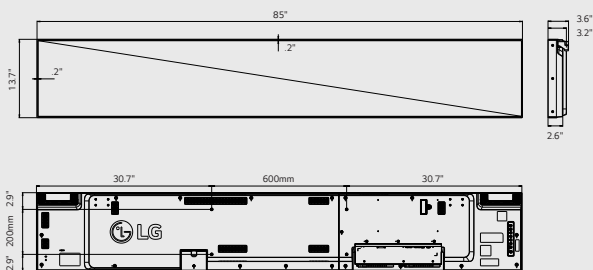

## Dimension (unit : mm)

86"

85" x 13.7" x 3.2" / 45.2lbs